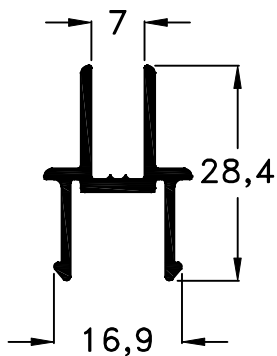

## Nuevo Perfil 642: Encuentro Central para 4 Hojas de Ventana y Puerta Corrediza Línea Delta

642 - Encuentro 4 Hojas  
Peso: 290 g/m

Dibujo sin escala

Tolerancia en Peso +/- 10%