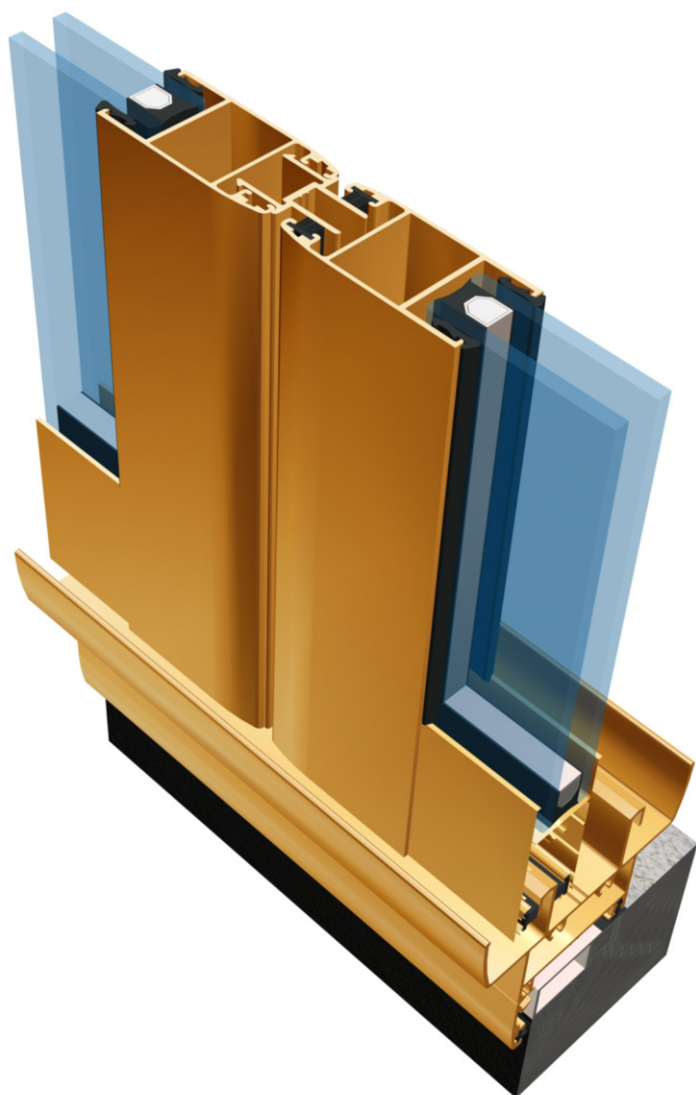

## Nuevo Perfil 642: Encuentro Central para 4 Hojas de Ventana y Puerta Corrediza Línea Delta

642 - Encuentro 4 Hojas  
Peso: 290 g/m

Dibujo sin escala

Tolerancia en Peso +/- 10%