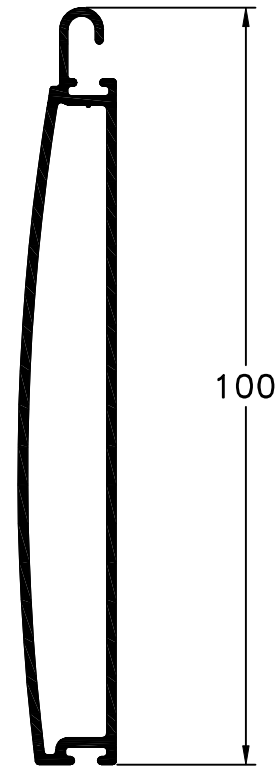

Nuevos Perfiles para Cortina Común

625 - Tablilla Cortina Común
peso: 450 g/m.

624 - Zócalo Cortina Común
peso: 790 g/m.

Accesorios Requeridos

- 8600-0 Tapón Tablilla Común (T-102 / T-103)
 8247-0 Felpa 5 x 5 mm. (Tablilla)..... (C-10)
 8248-0 Felpa 5 x 7 mm. (Zócalo)..... (C-5)

Dimensiones de Corte						
Código	Peso (g/m)	Forma	Función	Cant.	Largo	Corte
625	450		Tablilla	s/m	A - 13	90º 90º
624	790		Zócalo	1	A - 13	90º 90º

Dibujo sin
escala

Escala 1:1
Tolerancia en Peso +/- 6%