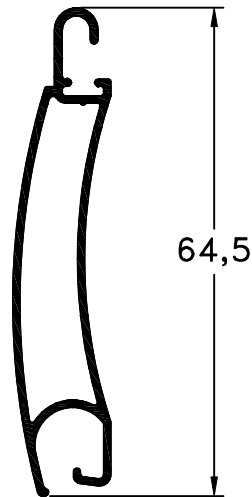

Nuevos Perfiles para Cortina Común

625 - Tablilla Cortina Común
peso: 450 g/m.

624 - Zócalo Cortina Común
peso: 790 g/m.

Accesorios Requeridos

- 8600-0 Tapón Tablilla Común (T-102 / T-103)
 8247-0 Felpa 5 x 5 mm. (Tablilla)..... (C-10)
 8248-0 Felpa 5 x 7 mm. (Zócalo)..... (C-5)

Dimensiones de Corte						
Código	Peso (g/m)	Forma	Función	Cant.	Largo	Corte
625	450		Tablilla	s/m	A - 13	90º 90º
624	790		Zócalo	1	A - 13	90º 90º

Dibujo sin
escala

Escala 1:1
Tolerancia en Peso +/- 6%