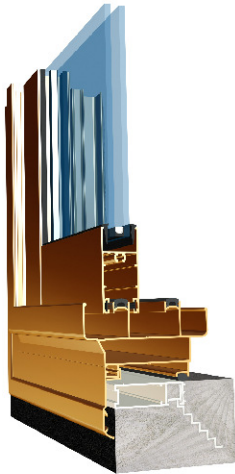

Nuevo Perfil 802: Marco de Ventana y Puerta Corrediza (sin hueco exterior) Línea Mediterránea M-Uno

802 - Marco M-Uno
Peso: 1090 g/m.

Perfil 802 con hojas a 90° de
la Línea Mónaco Top.

Perfil 802 con hojas a 45° de
las Líneas Mónaco Top y
Mediterránea M-Uno (las dos
Líneas utilizan los mismos
perfiles de hoja).

Tolerancia en Peso +/- 10%

Dibujo sin escala

El nuevo perfil 802 cumple la misma función que el perfil 858 (que se seguirá comercializando), pero no presenta el hueco exterior para la colocación de burlete, tapa o embellecedor.

Adicionalmente, el nuevo perfil 802 cuenta con la posibilidad de admitir los perfiles de hoja para Ventana y Puerta Corrediza, con corte a 90°, de la Línea Mónaco Top (opción aun no disponible con el perfil 858).