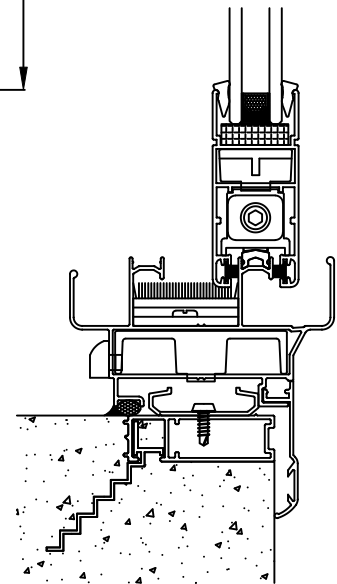

Nuevo Perfil 802: Marco de Ventana y Puerta Corrediza (sin hueco exterior) Línea Mediterránea M-Uno

802 - Marco M-Uno
Peso: 1090 g/m.

Perfil 802 con hojas a 90° de
la Línea Mónaco Top.

Perfil 802 con hojas a 45° de
las Líneas Mónaco Top y
Mediterránea M-Uno (las dos
Líneas utilizan los mismos
perfiles de hoja).

Tolerancia en Peso +/- 10%

Dibujo sin escala

El nuevo perfil 802 cumple la misma función que el perfil 858 (que se seguirá comercializando), pero no presenta el hueco exterior para la colocación de burlete, tapa o embellecedor.

Adicionalmente, el nuevo perfil 802 cuenta con la posibilidad de admitir los perfiles de hoja para Ventana y Puerta Corrediza, con corte a 90°, de la Línea Mónaco Top (opción aun no disponible con el perfil 858).