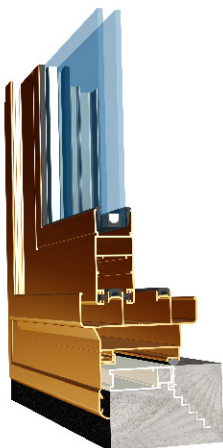

Nuevo Perfil 802: Marco de Ventana y Puerta Corrediza (sin hueco exterior) Línea Mediterránea M-Uno

802 - Marco M-Uno
Peso: 1090 g/m.

Perfil 802 con hojas a 90° de
la Línea Mónaco Top.

Perfil 802 con hojas a 45° de
las Líneas Mónaco Top y
Mediterránea M-Uno (las dos
Líneas utilizan los mismos
perfiles de hoja).

Tolerancia en Peso +/- 10%

Dibujo sin escala

El nuevo perfil 802 cumple la misma función que el perfil 858 (que se seguirá comercializando), pero no presenta el hueco exterior para la colocación de burlete, tapa o embellecedor.

Adicionalmente, el nuevo perfil 802 cuenta con la posibilidad de admitir los perfiles de hoja para Ventana y Puerta Corrediza, con corte a 90°, de la Línea Mónaco Top (opción aun no disponible con el perfil 858).