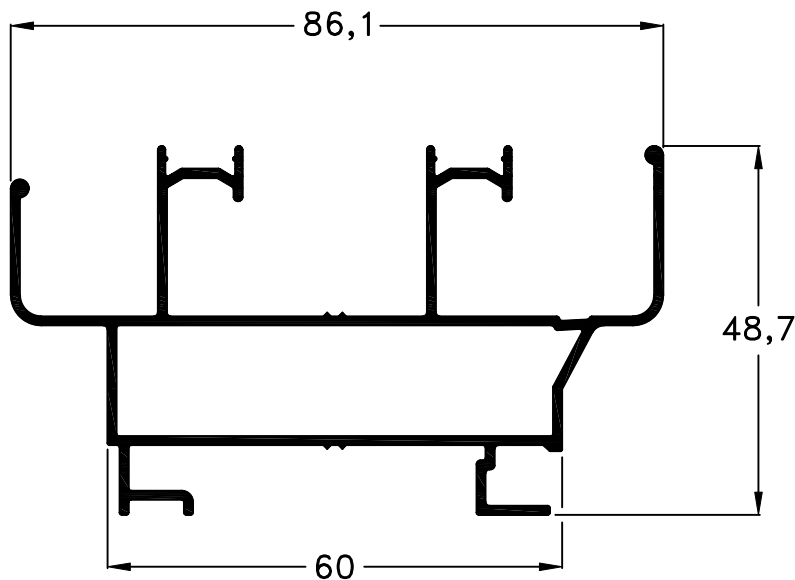

Nuevo Perfil 802: Marco de Ventana y Puerta Corrediza (sin hueco exterior) Línea Mediterránea M-Uno

802 - Marco M-Uno
Peso: 1090 g/m.

Perfil 802 con hojas a 90° de
la Línea Mónaco Top.

Perfil 802 con hojas a 45° de
las Líneas Mónaco Top y
Mediterránea M-Uno (las dos
Líneas utilizan los mismos
perfiles de hoja).

Tolerancia en Peso +/- 10%

Dibujo sin escala

El nuevo perfil 802 cumple la misma función que el perfil 858 (que se seguirá comercializando), pero no presenta el hueco exterior para la colocación de burlete, tapa o embellecedor.

Adicionalmente, el nuevo perfil 802 cuenta con la posibilidad de admitir los perfiles de hoja para Ventana y Puerta Corrediza, con corte a 90°, de la Línea Mónaco Top (opción aun no disponible con el perfil 858).