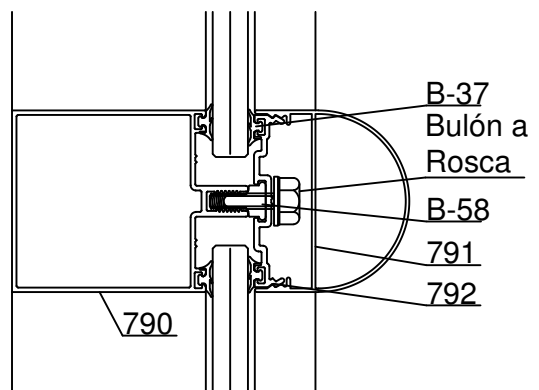

Detalle de Accesorios		
Ítem	Código	Descripción
Burlete	8215	Burlete de Acristalamiento de 4mm
	8230	Burlete de Acristalamiento de 6mm
	8753	Burlete de Acristalamiento B-37
	9330	Burlete de Acristalamiento de 9mm
	8752	Burlete de Ruptura Térmica para Frente Integral B-58
Bulón a Rosca	-	Bulón a Rosca w $\frac{1}{4}$ "
"U" de Armado	8751	"U" de Armado para Perfil 790
	8750	"U" de Armado para Perfil 788
	8754	"U" de Armado para Perfil 789

Escala 1:2.5
Tolerancia en Peso +/- 10%

20-01-12 **FRENTE INTEGRAL.5**