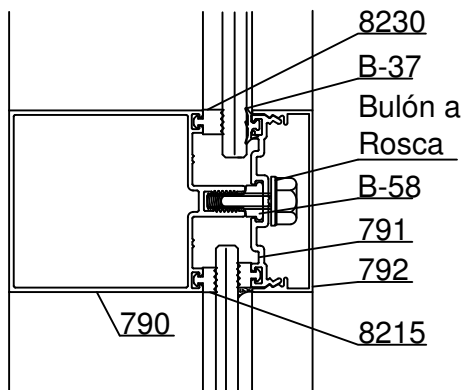

Detalle de Accesorios		
Ítem	Código	Descripción
Burlete	8215	Burlete de Acristalamiento de 4mm
	8230	Burlete de Acristalamiento de 6mm
	8753	Burlete de Acristalamiento B-37
	9330	Burlete de Acristalamiento de 9mm
	8752	Burlete de Ruptura Térmica para Frente Integral B-58
Bulón a Rosca	-	Bulón a Rosca w $\frac{1}{4}$ "
"U" de Armado	8751	"U" de Armado para Perfil 790
	8750	"U" de Armado para Perfil 788
	8754	"U" de Armado para Perfil 789

Escala 1:2.5
Tolerancia en Peso +/- 10%

20-01-12 **FRENTE INTEGRAL.5**