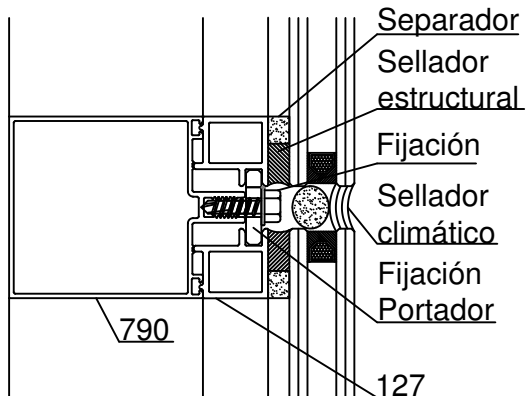

Detalle de Accesorios		
Ítem	Código	Descripción
Burlete	8215	Burlete de Acristalamiento de 4mm
	8230	Burlete de Acristalamiento de 6mm
	8753	Burlete de Acristalamiento B-37
	9330	Burlete de Acristalamiento de 9mm
	8752	Burlete de Ruptura Térmica para Frente Integral B-58
Bulón a Rosca	-	Bulón a Rosca w $\frac{1}{4}$ "
"U" de Armado	8751	"U" de Armado para Perfil 790
	8750	"U" de Armado para Perfil 788
	8754	"U" de Armado para Perfil 789

Escala 1:2.5
Tolerancia en Peso +/- 10%

20-01-12 **FRENTE INTEGRAL.5**