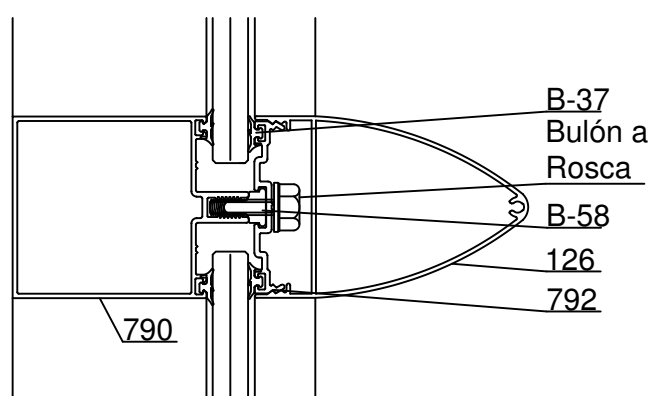

Detalle de Accesorios		
Ítem	Código	Descripción
Burlete	8215	Burlete de Acristalamiento de 4mm
	8230	Burlete de Acristalamiento de 6mm
	8753	Burlete de Acristalamiento B-37
	9330	Burlete de Acristalamiento de 9mm
	8752	Burlete de Ruptura Térmica para Frente Integral B-58
Bulón a Rosca	-	Bulón a Rosca w $\frac{1}{4}$ "
"U" de Armado	8751	"U" de Armado para Perfil 790
	8750	"U" de Armado para Perfil 788
	8754	"U" de Armado para Perfil 789

Escala 1:2.5
Tolerancia en Peso +/- 10%

20-01-12 **FRENTE INTEGRAL.5**