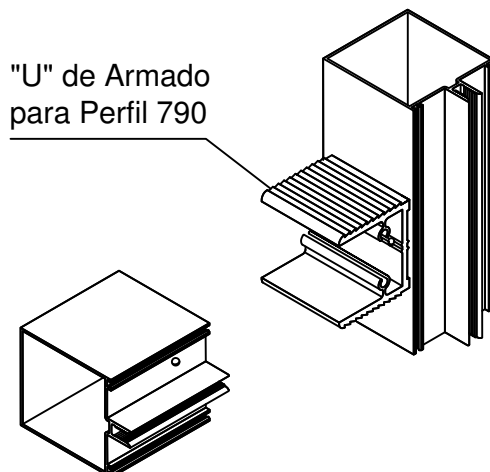

Detalle de Accesorios		
Ítem	Código	Descripción
Burlete	8215	Burlete de Acristalamiento de 4mm
	8230	Burlete de Acristalamiento de 6mm
	8753	Burlete de Acristalamiento B-37
	9330	Burlete de Acristalamiento de 9mm
	8752	Burlete de Ruptura Térmica para Frente Integral B-58
Bulón a Rosca	-	Bulón a Rosca w $\frac{1}{4}$ "
"U" de Armado	8751	"U" de Armado para Perfil 790
	8750	"U" de Armado para Perfil 788
	8754	"U" de Armado para Perfil 789

Escala 1:2.5
Tolerancia en Peso +/- 10%

20-01-12 **FRENTE INTEGRAL.5**