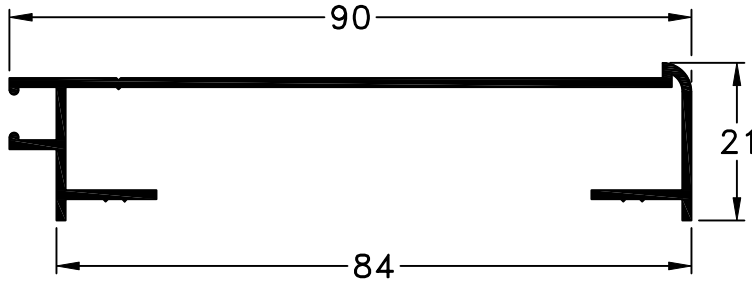

Perfiles para Aereadores

354 - Marco Aereador con Mosquitero
peso: 0,52 Kg/m

355 - Marco Aereador con Mosquitero
peso: 0,55 Kg/m

Adaptador para D.V.H.

Perfil para Policarbonato