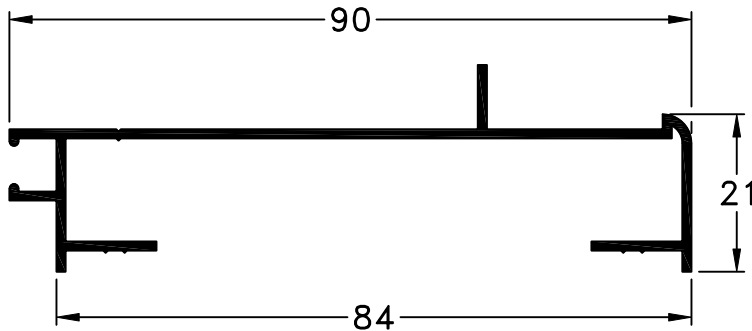

Perfiles para Aereadores

354 - Marco Aereador con Mosquitero
peso: 0,52 Kg/m

355 - Marco Aereador con Mosquitero
peso: 0,55 Kg/m

Adaptador para D.V.H.

Perfil para Policarbonato