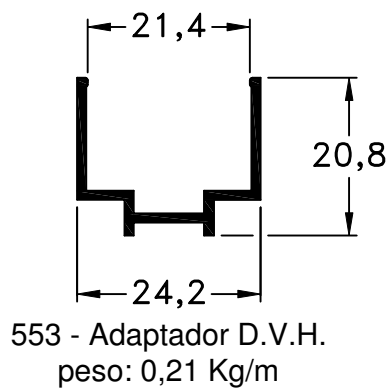

Perfiles para Aereadores

354 - Marco Aereador con Mosquitero
peso: 0,52 Kg/m

355 - Marco Aereador con Mosquitero
peso: 0,55 Kg/m

Adaptador para D.V.H.

Perfil para Policarbonato