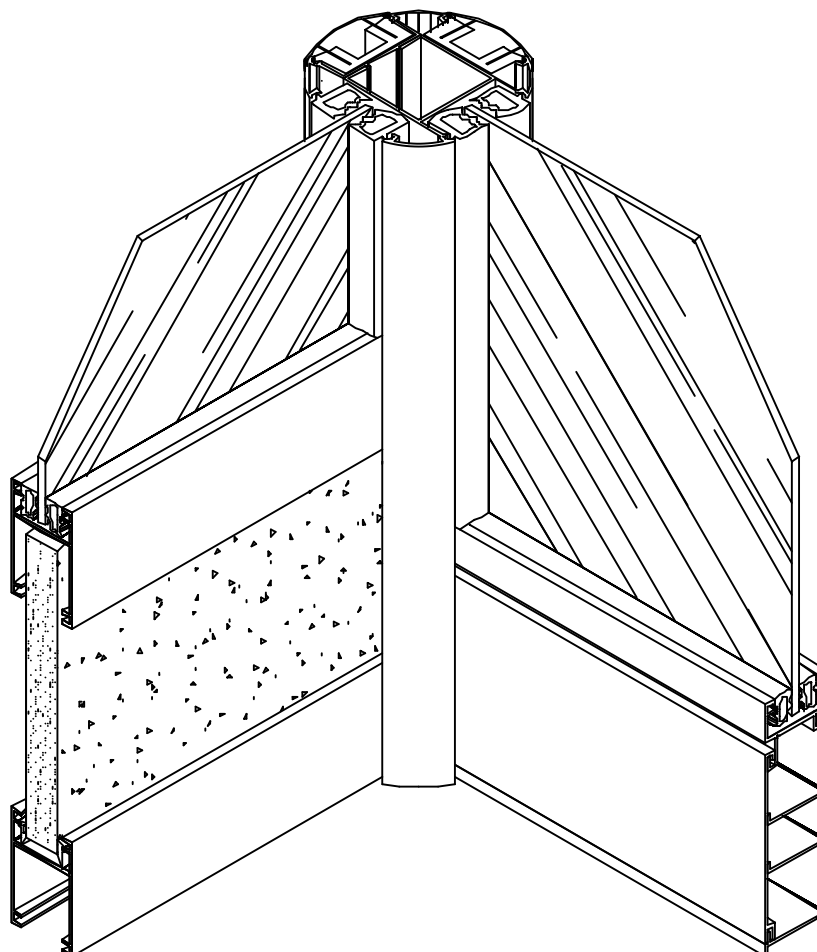

493 - Marco
peso: 0,48 Kg/m

492 - Travesaño
peso: 0,54 Kg/m

490 - Columna
peso: 0,67 Kg/m

494 - Tapa
peso: 0,19 Kg/m

491 - Tapa Columna
peso: 0,40 Kg/m

498 - Tapa Zócalo
peso: 0,35 Kg/m

499 - Zócalo
peso: 1,20 Kg/m

Escala 1:1
Tolerancia en Peso +/- 10%

Accesorios Tabiquería Línea Alcemar				
Ítem	Código	Descripción	Forma	Cantidad
Cuña	8209	Cuña Chica		s/m
	8210	Cuña Mediana		
	8211	Cuña Grande		
Burlete P/Marco de Puerta 493	8914	Burlete Gabi III		s/m
	8199	Burlete Multi 2 para Marco de Puerta 493		s/m
Burlete P/Vidrio o Placa	8213	Burlete Cuña Hueca		s/m
	8214	Burlete "Tubo" de Tabiquería		s/m
	8217	Burlete "Tubito" de Tabiquería		s/m
Escuadra	8027	Escuadra Tabiquería "AFL"		s/m
Patín Exterior	8553	Clip para Tabiquería		s/m
Bisagra Pta. Placa	8071	Bisagra Munición de 100 x 75		s/m

s/m: según medida.

Escala 1:2.5
Tolerancia en Peso +/- 10%