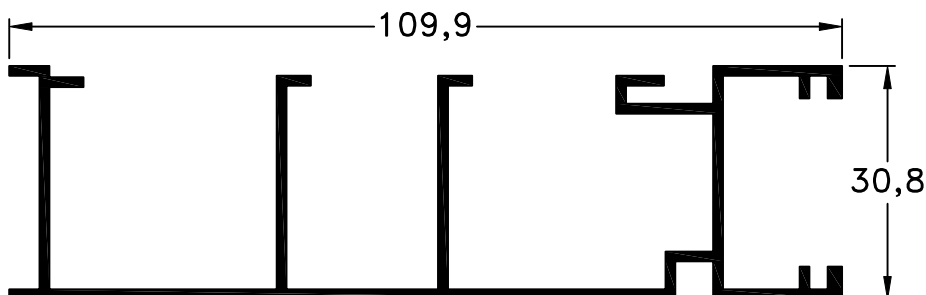

493 - Marco
peso: 0,48 Kg/m

492 - Travesaño
peso: 0,54 Kg/m

490 - Columna
peso: 0,67 Kg/m

494 - Tapa
peso: 0,19 Kg/m

491 - Tapa Columna
peso: 0,40 Kg/m

498 - Tapa Zócalo
peso: 0,35 Kg/m

499 - Zócalo
peso: 1,20 Kg/m

Escala 1:1
Tolerancia en Peso +/- 10%

Accesorios Tabiquería Línea Alcemar				
Ítem	Código	Descripción	Forma	Cantidad
Cuña	8209	Cuña Chica		s/m
	8210	Cuña Mediana		
	8211	Cuña Grande		
Burlete P/Marco de Puerta 493	8914	Burlete Gabi III		s/m
	8199	Burlete Multi 2 para Marco de Puerta 493		s/m
Burlete P/Vidrio o Placa	8213	Burlete Cuña Hueca		s/m
	8214	Burlete "Tubo" de Tabiquería		s/m
	8217	Burlete "Tubito" de Tabiquería		s/m
Escuadra	8027	Escuadra Tabiquería "AFL"		s/m
Patín Exterior	8553	Clip para Tabiquería		s/m
Bisagra Pta. Placa	8071	Bisagra Munición de 100 x 75		s/m

s/m: según medida.

Escala 1:2.5
Tolerancia en Peso +/- 10%