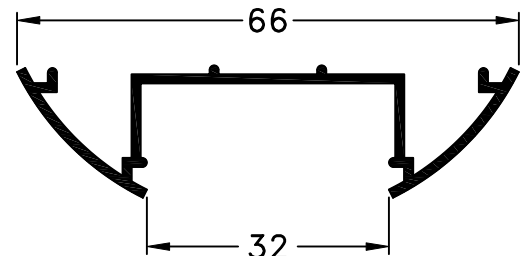

493 - Marco
peso: 0,48 Kg/m

492 - Travesaño
peso: 0,54 Kg/m

490 - Columna
peso: 0,67 Kg/m

494 - Tapa
peso: 0,19 Kg/m

491 - Tapa Columna
peso: 0,40 Kg/m

498 - Tapa Zócalo
peso: 0,35 Kg/m

499 - Zócalo
peso: 1,20 Kg/m

Escala 1:1
Tolerancia en Peso +/- 10%

Accesorios Tabiquería Línea Alcemar				
Ítem	Código	Descripción	Forma	Cantidad
Cuña	8209	Cuña Chica		s/m
	8210	Cuña Mediana		
	8211	Cuña Grande		
Burlete P/Marco de Puerta 493	8914	Burlete Gabi III		s/m
	8199	Burlete Multi 2 para Marco de Puerta 493		s/m
Burlete P/Vidrio o Placa	8213	Burlete Cuña Hueca		s/m
	8214	Burlete "Tubo" de Tabiquería		s/m
	8217	Burlete "Tubito" de Tabiquería		s/m
Escuadra	8027	Escuadra Tabiquería "AFL"		s/m
Patín Exterior	8553	Clip para Tabiquería		s/m
Bisagra Pta. Placa	8071	Bisagra Munición de 100 x 75		s/m

s/m: según medida.

Escala 1:2.5
Tolerancia en Peso +/- 10%