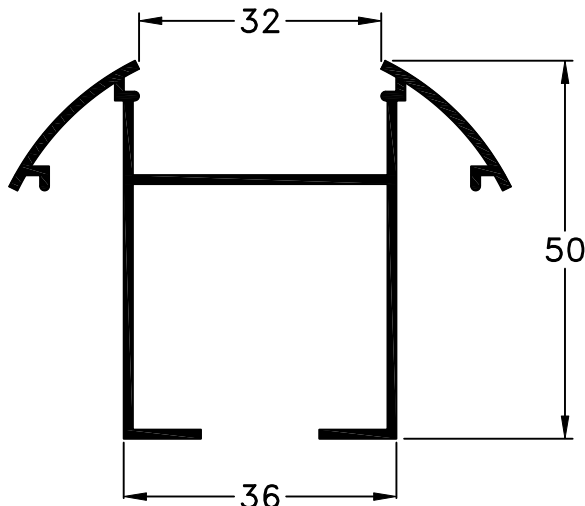

493 - Marco
peso: 0,48 Kg/m

492 - Travesaño
peso: 0,54 Kg/m

490 - Columna
peso: 0,67 Kg/m

494 - Tapa
peso: 0,19 Kg/m

491 - Tapa Columna
peso: 0,40 Kg/m

498 - Tapa Zócalo
peso: 0,35 Kg/m

499 - Zócalo
peso: 1,20 Kg/m

Escala 1:1
Tolerancia en Peso +/- 10%

Accesorios Tabiquería Línea Alcemar				
Ítem	Código	Descripción	Forma	Cantidad
Cuña	8209	Cuña Chica		s/m
	8210	Cuña Mediana		
	8211	Cuña Grande		
Burlete P/Marco de Puerta 493	8914	Burlete Gabi III		s/m
	8199	Burlete Multi 2 para Marco de Puerta 493		s/m
Burlete P/Vidrio o Placa	8213	Burlete Cuña Hueca		s/m
	8214	Burlete "Tubo" de Tabiquería		s/m
	8217	Burlete "Tubito" de Tabiquería		s/m
Escuadra	8027	Escuadra Tabiquería "AFL"		s/m
Patín Exterior	8553	Clip para Tabiquería		s/m
Bisagra Pta. Placa	8071	Bisagra Munición de 100 x 75		s/m

s/m: según medida.

Escala 1:2.5
Tolerancia en Peso +/- 10%