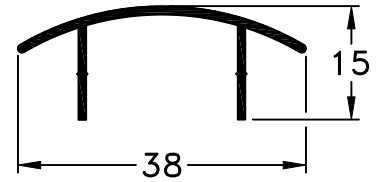

493 - Marco
peso: 0,48 Kg/m

492 - Travesaño
peso: 0,54 Kg/m

490 - Columna
peso: 0,67 Kg/m

494 - Tapa
peso: 0,19 Kg/m

491 - Tapa Columna
peso: 0,40 Kg/m

498 - Tapa Zócalo
peso: 0,35 Kg/m

499 - Zócalo
peso: 1,20 Kg/m

Escala 1:1
Tolerancia en Peso +/- 10%

Accesorios Tabiquería Línea Alcemar				
Ítem	Código	Descripción	Forma	Cantidad
Cuña	8209	Cuña Chica		s/m
	8210	Cuña Mediana		
	8211	Cuña Grande		
Burlete P/Marco de Puerta 493	8914	Burlete Gabi III		s/m
	8199	Burlete Multi 2 para Marco de Puerta 493		s/m
Burlete P/Vidrio o Placa	8213	Burlete Cuña Hueca		s/m
	8214	Burlete "Tubo" de Tabiquería		s/m
	8217	Burlete "Tubito" de Tabiquería		s/m
Escuadra	8027	Escuadra Tabiquería "AFL"		s/m
Patín Exterior	8553	Clip para Tabiquería		s/m
Bisagra Pta. Placa	8071	Bisagra Munición de 100 x 75		s/m

s/m: según medida.

Escala 1:2.5
Tolerancia en Peso +/- 10%