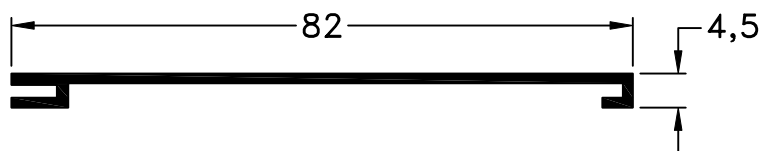

493 - Marco
peso: 0,48 Kg/m

492 - Travesaño
peso: 0,54 Kg/m

490 - Columna
peso: 0,67 Kg/m

494 - Tapa
peso: 0,19 Kg/m

491 - Tapa Columna
peso: 0,40 Kg/m

498 - Tapa Zócalo
peso: 0,35 Kg/m

499 - Zócalo
peso: 1,20 Kg/m

Escala 1:1
Tolerancia en Peso +/- 10%

Accesorios Tabiquería Línea Alcemar				
Ítem	Código	Descripción	Forma	Cantidad
Cuña	8209	Cuña Chica		s/m
	8210	Cuña Mediana		
	8211	Cuña Grande		
Burlete P/Marco de Puerta 493	8914	Burlete Gabi III		s/m
	8199	Burlete Multi 2 para Marco de Puerta 493		s/m
Burlete P/Vidrio o Placa	8213	Burlete Cuña Hueca		s/m
	8214	Burlete "Tubo" de Tabiquería		s/m
	8217	Burlete "Tubito" de Tabiquería		s/m
Escuadra	8027	Escuadra Tabiquería "AFL"		s/m
Patín Exterior	8553	Clip para Tabiquería		s/m
Bisagra Pta. Placa	8071	Bisagra Munición de 100 x 75		s/m

s/m: según medida.

Escala 1:2.5
Tolerancia en Peso +/- 10%