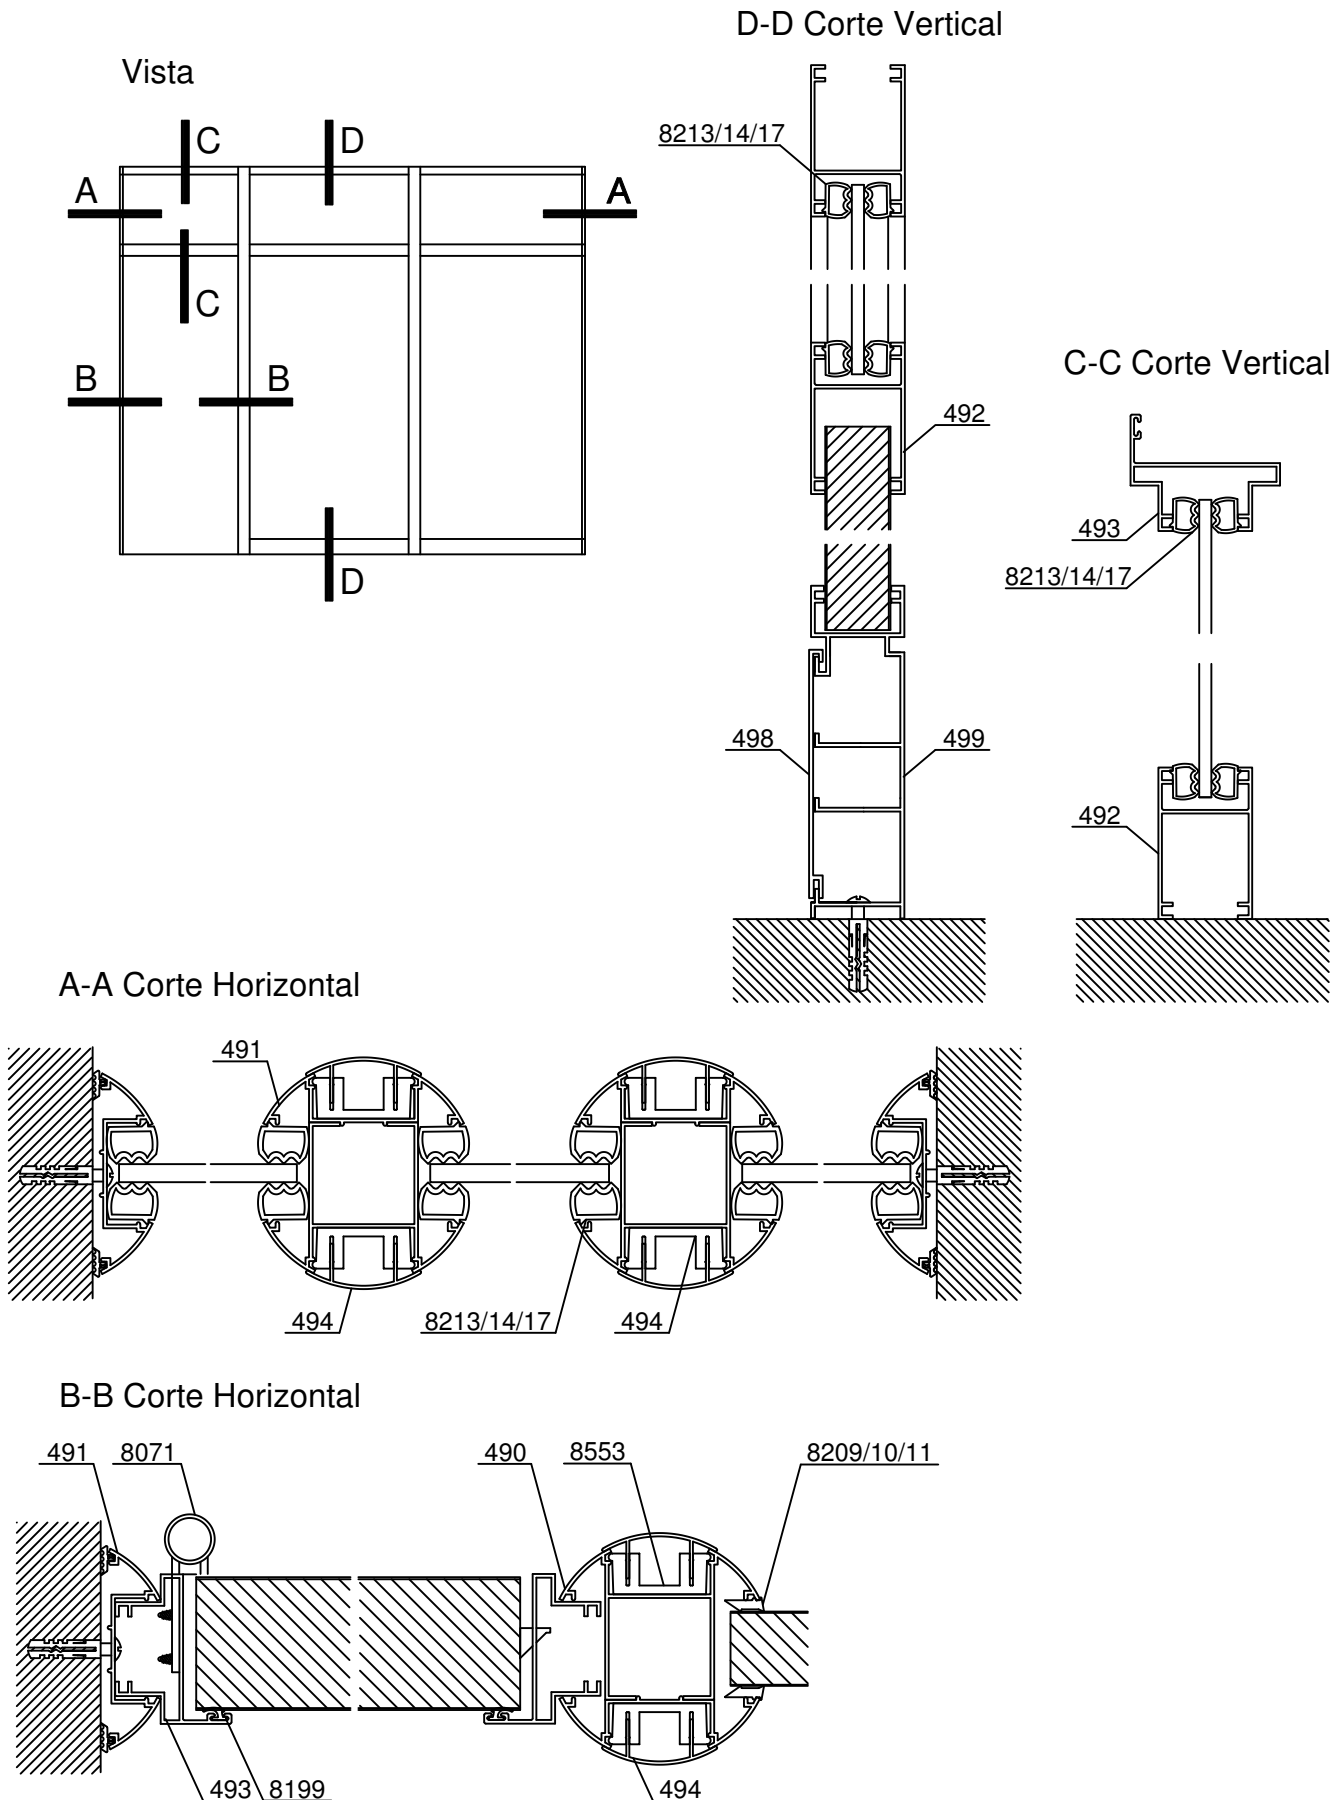

493 - Marco
peso: 0,48 Kg/m

492 - Travesaño
peso: 0,54 Kg/m

490 - Columna
peso: 0,67 Kg/m

494 - Tapa
peso: 0,19 Kg/m

491 - Tapa Columna
peso: 0,40 Kg/m

498 - Tapa Zócalo
peso: 0,35 Kg/m

499 - Zócalo
peso: 1,20 Kg/m

Escala 1:1
Tolerancia en Peso +/- 10%

Accesorios Tabiquería Línea Alcemar				
Ítem	Código	Descripción	Forma	Cantidad
Cuña	8209	Cuña Chica		s/m
	8210	Cuña Mediana		
	8211	Cuña Grande		
Burlete P/Marco de Puerta 493	8914	Burlete Gabi III		s/m
	8199	Burlete Multi 2 para Marco de Puerta 493		s/m
Burlete P/Vidrio o Placa	8213	Burlete Cuña Hueca		s/m
	8214	Burlete "Tubo" de Tabiquería		s/m
	8217	Burlete "Tubito" de Tabiquería		s/m
Escuadra	8027	Escuadra Tabiquería "AFL"		s/m
Patín Exterior	8553	Clip para Tabiquería		s/m
Bisagra Pta. Placa	8071	Bisagra Munición de 100 x 75		s/m

s/m: según medida.

Escala 1:2.5
Tolerancia en Peso +/- 10%