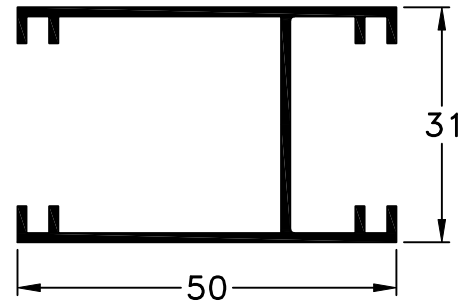

493 - Marco
peso: 0,48 Kg/m

492 - Travesaño
peso: 0,54 Kg/m

490 - Columna
peso: 0,67 Kg/m

494 - Tapa
peso: 0,19 Kg/m

491 - Tapa Columna
peso: 0,40 Kg/m

498 - Tapa Zócalo
peso: 0,35 Kg/m

499 - Zócalo
peso: 1,20 Kg/m

Escala 1:1
Tolerancia en Peso +/- 10%

Accesorios Tabiquería Línea Alcemar				
Ítem	Código	Descripción	Forma	Cantidad
Cuña	8209	Cuña Chica		s/m
	8210	Cuña Mediana		
	8211	Cuña Grande		
Burlete P/Marco de Puerta 493	8914	Burlete Gabi III		s/m
	8199	Burlete Multi 2 para Marco de Puerta 493		s/m
Burlete P/Vidrio o Placa	8213	Burlete Cuña Hueca		s/m
	8214	Burlete "Tubo" de Tabiquería		s/m
	8217	Burlete "Tubito" de Tabiquería		s/m
Escuadra	8027	Escuadra Tabiquería "AFL"		s/m
Patín Exterior	8553	Clip para Tabiquería		s/m
Bisagra Pta. Placa	8071	Bisagra Munición de 100 x 75		s/m

s/m: según medida.

Escala 1:2.5
Tolerancia en Peso +/- 10%