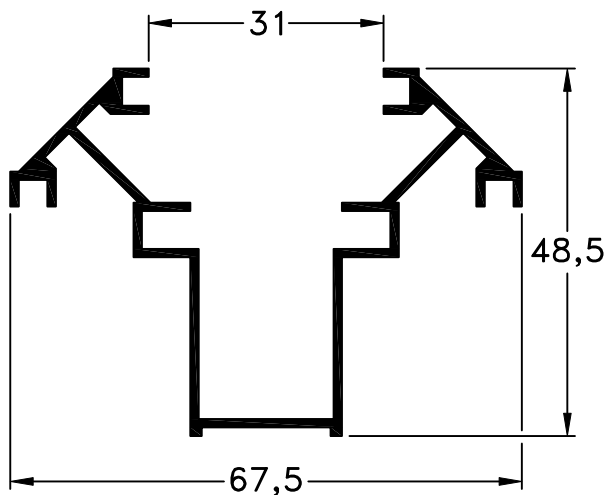

493 - Marco  
peso: 0,48 Kg/m

492 - Travesaño  
peso: 0,54 Kg/m

496 - Columna Tab.  
peso: 0,70 Kg/m

497 - Tapa Columna  
peso: 0,49 Kg/m

498 - Tapa Zócalo  
peso: 0,34 Kg/m

499 - Zócalo  
peso: 1,04 Kg/m

Escala 1:1  
Tolerancia en Peso +/- 10%

Accesorios Tabiquería Tradicional				
Ítem	Código	Descripción	Forma	Cantidad
Cuña	8209	Cuña Chica		s/m
	8210	Cuña Mediana		
	8211	Cuña Grande		
Burlete P/Marco de Puerta 493	8914	Burlete Gabi III		s/m
	8199	Burlete Multi 2 para Marco de Puerta 493		s/m
Burlete P/Vidrio o Placa	8213	Burlete Cuña Hueca		s/m
	8214	Burlete "Tubo" de Tabiquería		s/m
	8217	Burlete "Tubito" de Tabiquería		s/m
Burlete Tapa	8226	Cinta de Terminación Tabiquería		s/m
Bisagra Pta. Placa	8071	Bisagra Munición de 100 x 75		s/m

s/m: según medida.

Escala 1:2.5  
Tolerancia en Peso +/- 10%