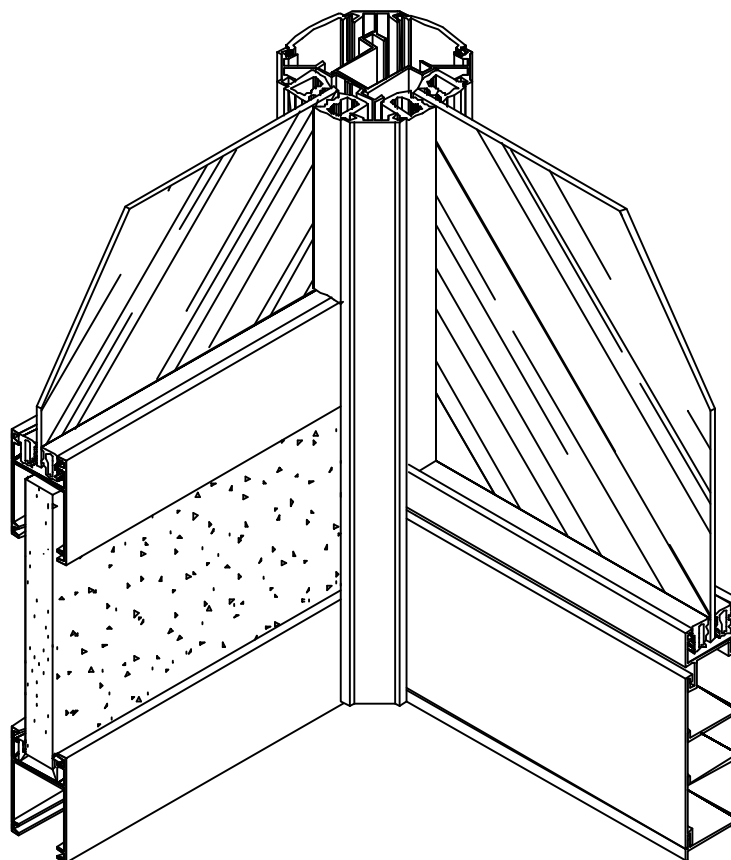

493 - Marco  
peso: 0,48 Kg/m

492 - Travesaño  
peso: 0,54 Kg/m

496 - Columna Tab.  
peso: 0,70 Kg/m

497 - Tapa Columna  
peso: 0,49 Kg/m

498 - Tapa Zócalo  
peso: 0,34 Kg/m

499 - Zócalo  
peso: 1,04 Kg/m

Escala 1:1  
Tolerancia en Peso +/- 10%

Accesorios Tabiquería Tradicional				
Ítem	Código	Descripción	Forma	Cantidad
Cuña	8209	Cuña Chica		s/m
	8210	Cuña Mediana		
	8211	Cuña Grande		
Burlete P/Marco de Puerta 493	8914	Burlete Gabi III		s/m
	8199	Burlete Multi 2 para Marco de Puerta 493		s/m
Burlete P/Vidrio o Placa	8213	Burlete Cuña Hueca		s/m
	8214	Burlete "Tubo" de Tabiquería		s/m
	8217	Burlete "Tubito" de Tabiquería		s/m
Burlete Tapa	8226	Cinta de Terminación Tabiquería		s/m
Bisagra Pta. Placa	8071	Bisagra Munición de 100 x 75		s/m

s/m: según medida.

Escala 1:2.5  
Tolerancia en Peso +/- 10%