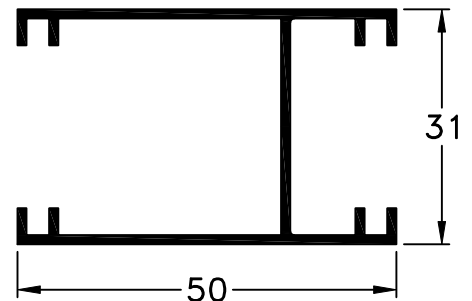

493 - Marco  
peso: 0,48 Kg/m

492 - Travesaño  
peso: 0,54 Kg/m

496 - Columna Tab.  
peso: 0,70 Kg/m

497 - Tapa Columna  
peso: 0,49 Kg/m

498 - Tapa Zócalo  
peso: 0,34 Kg/m

499 - Zócalo  
peso: 1,04 Kg/m

Escala 1:1  
Tolerancia en Peso +/- 10%

Accesorios Tabiquería Tradicional				
Ítem	Código	Descripción	Forma	Cantidad
Cuña	8209	Cuña Chica		s/m
	8210	Cuña Mediana		
	8211	Cuña Grande		
Burlete P/Marco de Puerta 493	8914	Burlete Gabi III		s/m
	8199	Burlete Multi 2 para Marco de Puerta 493		s/m
Burlete P/Vidrio o Placa	8213	Burlete Cuña Hueca		s/m
	8214	Burlete "Tubo" de Tabiquería		s/m
	8217	Burlete "Tubito" de Tabiquería		s/m
Burlete Tapa	8226	Cinta de Terminación Tabiquería		s/m
Bisagra Pta. Placa	8071	Bisagra Munición de 100 x 75		s/m

s/m: según medida.

Escala 1:2.5  
Tolerancia en Peso +/- 10%