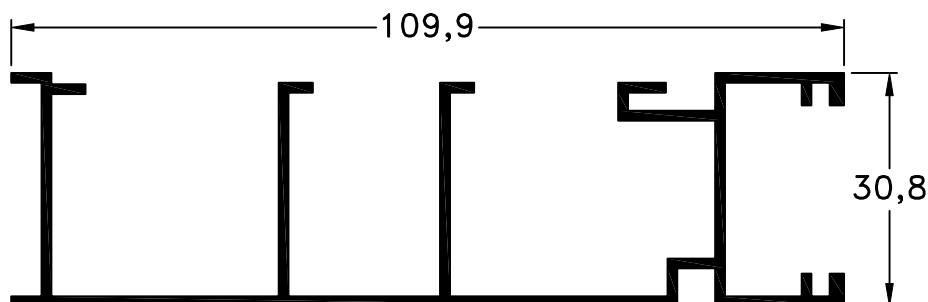

493 - Marco  
peso: 0,48 Kg/m

492 - Travesaño  
peso: 0,54 Kg/m

496 - Columna Tab.  
peso: 0,70 Kg/m

497 - Tapa Columna  
peso: 0,49 Kg/m

498 - Tapa Zócalo  
peso: 0,34 Kg/m

499 - Zócalo  
peso: 1,04 Kg/m

Escala 1:1  
Tolerancia en Peso +/- 10%

Accesorios Tabiquería Tradicional				
Ítem	Código	Descripción	Forma	Cantidad
Cuña	8209	Cuña Chica		s/m
	8210	Cuña Mediana		
	8211	Cuña Grande		
Burlete P/Marco de Puerta 493	8914	Burlete Gabi III		s/m
	8199	Burlete Multi 2 para Marco de Puerta 493		s/m
Burlete P/Vidrio o Placa	8213	Burlete Cuña Hueca		s/m
	8214	Burlete "Tubo" de Tabiquería		s/m
	8217	Burlete "Tubito" de Tabiquería		s/m
Burlete Tapa	8226	Cinta de Terminación Tabiquería		s/m
Bisagra Pta. Placa	8071	Bisagra Munición de 100 x 75		s/m

s/m: según medida.

Escala 1:2.5  
Tolerancia en Peso +/- 10%