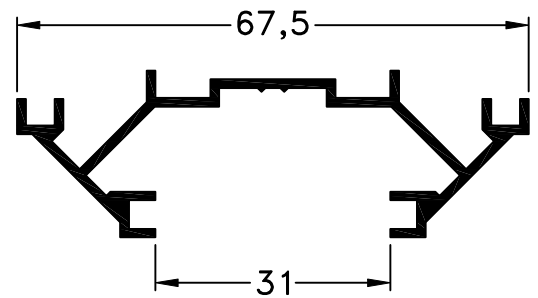

493 - Marco  
peso: 0,48 Kg/m

492 - Travesaño  
peso: 0,54 Kg/m

496 - Columna Tab.  
peso: 0,70 Kg/m

497 - Tapa Columna  
peso: 0,49 Kg/m

498 - Tapa Zócalo  
peso: 0,34 Kg/m

499 - Zócalo  
peso: 1,04 Kg/m

Escala 1:1  
Tolerancia en Peso +/- 10%

Accesorios Tabiquería Tradicional				
Ítem	Código	Descripción	Forma	Cantidad
Cuña	8209	Cuña Chica		s/m
	8210	Cuña Mediana		
	8211	Cuña Grande		
Burlete P/Marco de Puerta 493	8914	Burlete Gabi III		s/m
	8199	Burlete Multi 2 para Marco de Puerta 493		s/m
Burlete P/Vidrio o Placa	8213	Burlete Cuña Hueca		s/m
	8214	Burlete "Tubo" de Tabiquería		s/m
	8217	Burlete "Tubito" de Tabiquería		s/m
Burlete Tapa	8226	Cinta de Terminación Tabiquería		s/m
Bisagra Pta. Placa	8071	Bisagra Munición de 100 x 75		s/m

s/m: según medida.

Escala 1:2.5  
Tolerancia en Peso +/- 10%