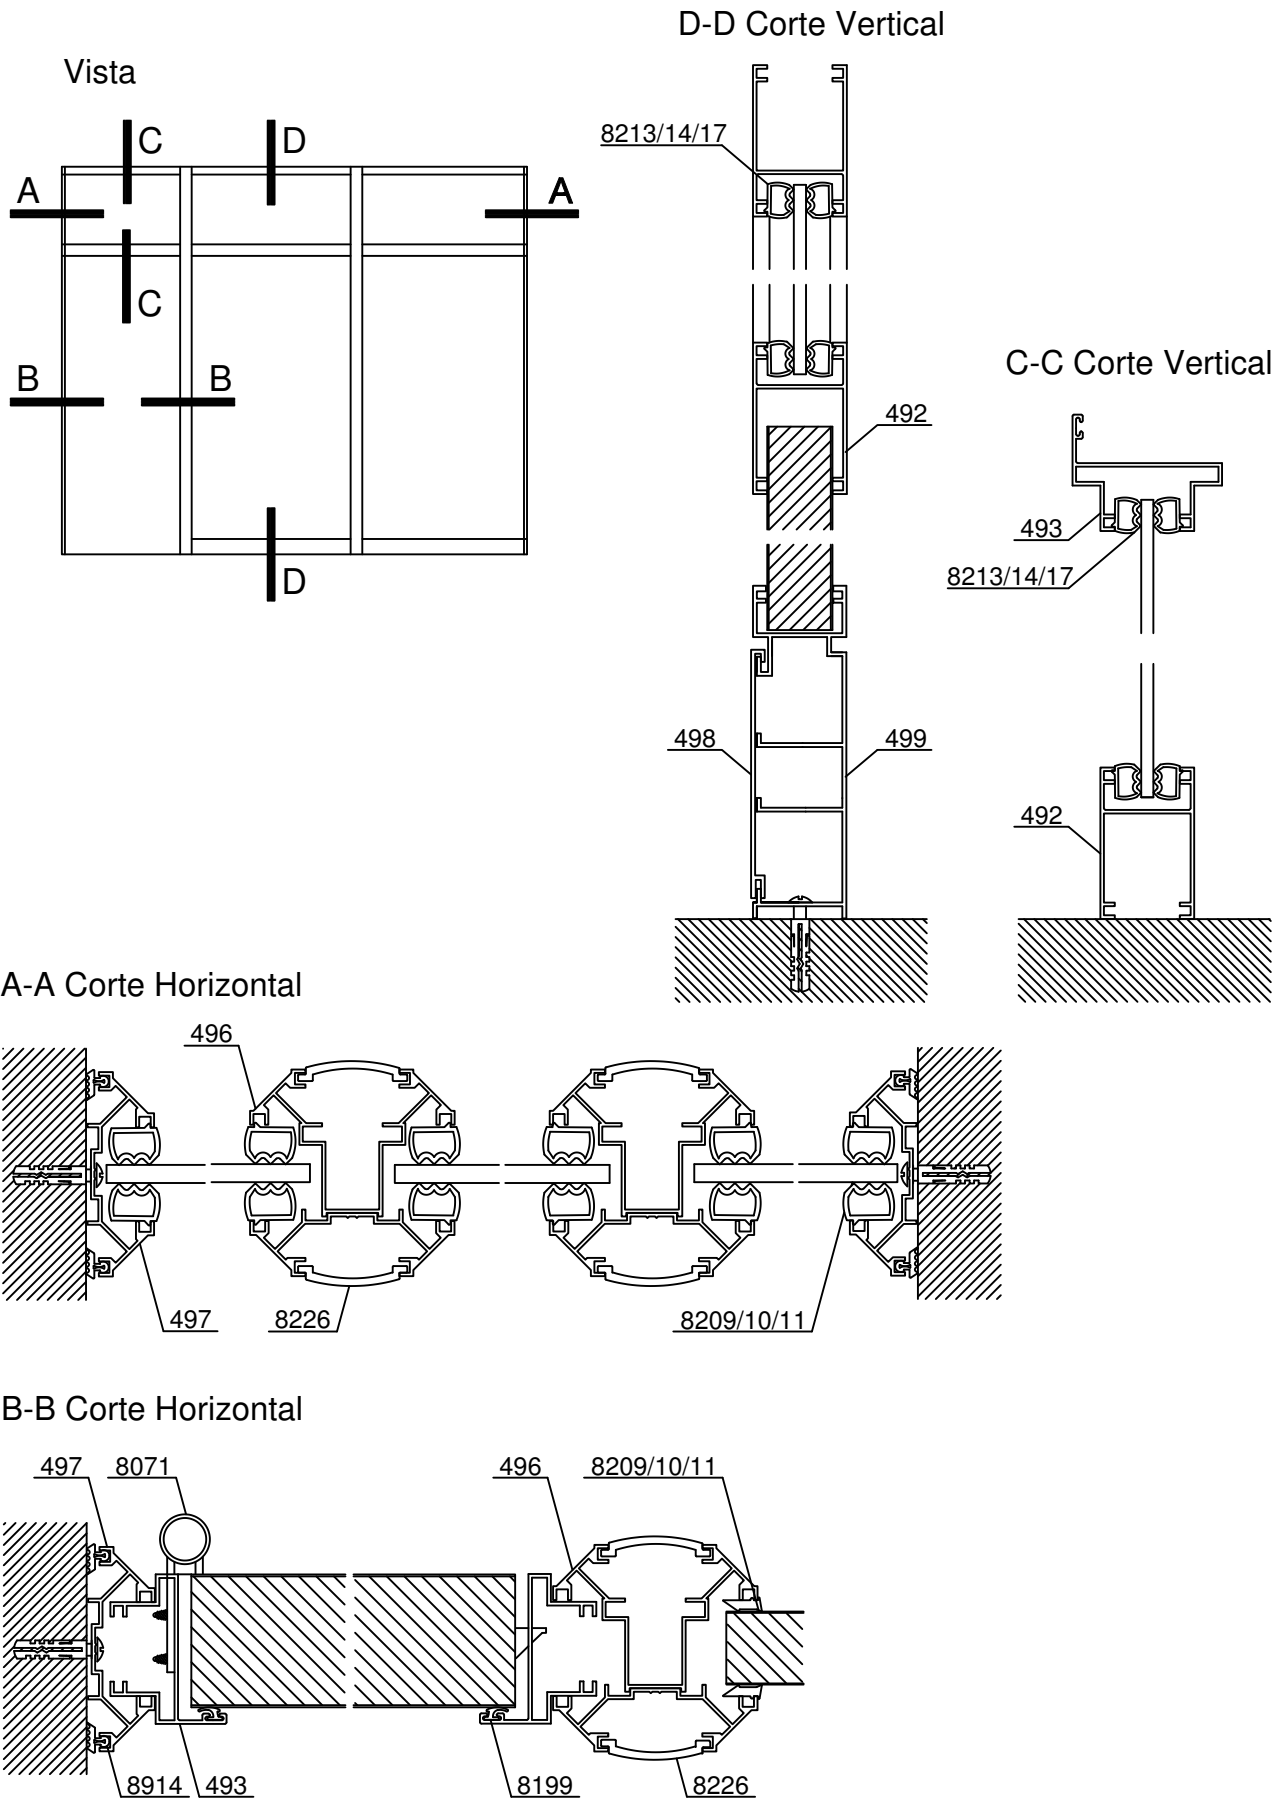

493 - Marco  
peso: 0,48 Kg/m

492 - Travesaño  
peso: 0,54 Kg/m

496 - Columna Tab.  
peso: 0,70 Kg/m

497 - Tapa Columna  
peso: 0,49 Kg/m

498 - Tapa Zócalo  
peso: 0,34 Kg/m

499 - Zócalo  
peso: 1,04 Kg/m

Escala 1:1  
Tolerancia en Peso +/- 10%

Accesorios Tabiquería Tradicional				
Ítem	Código	Descripción	Forma	Cantidad
Cuña	8209	Cuña Chica		s/m
	8210	Cuña Mediana		
	8211	Cuña Grande		
Burlete P/Marco de Puerta 493	8914	Burlete Gabi III		s/m
	8199	Burlete Multi 2 para Marco de Puerta 493		s/m
Burlete P/Vidrio o Placa	8213	Burlete Cuña Hueca		s/m
	8214	Burlete "Tubo" de Tabiquería		s/m
	8217	Burlete "Tubito" de Tabiquería		s/m
Burlete Tapa	8226	Cinta de Terminación Tabiquería		s/m
Bisagra Pta. Placa	8071	Bisagra Munición de 100 x 75		s/m

s/m: según medida.

Escala 1:2.5  
Tolerancia en Peso +/- 10%