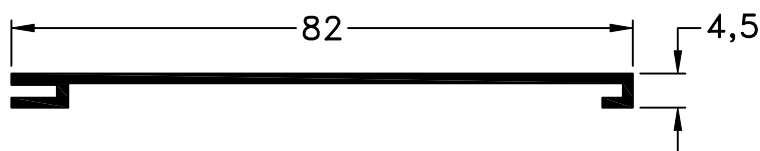

493 - Marco  
peso: 0,48 Kg/m

492 - Travesaño  
peso: 0,54 Kg/m

496 - Columna Tab.  
peso: 0,70 Kg/m

497 - Tapa Columna  
peso: 0,49 Kg/m

498 - Tapa Zócalo  
peso: 0,34 Kg/m

499 - Zócalo  
peso: 1,04 Kg/m

Escala 1:1  
Tolerancia en Peso +/- 10%

Accesorios Tabiquería Tradicional				
Ítem	Código	Descripción	Forma	Cantidad
Cuña	8209	Cuña Chica		s/m
	8210	Cuña Mediana		
	8211	Cuña Grande		
Burlete P/Marco de Puerta 493	8914	Burlete Gabi III		s/m
	8199	Burlete Multi 2 para Marco de Puerta 493		s/m
Burlete P/Vidrio o Placa	8213	Burlete Cuña Hueca		s/m
	8214	Burlete "Tubo" de Tabiquería		s/m
	8217	Burlete "Tubito" de Tabiquería		s/m
Burlete Tapa	8226	Cinta de Terminación Tabiquería		s/m
Bisagra Pta. Placa	8071	Bisagra Munición de 100 x 75		s/m

s/m: según medida.

Escala 1:2.5  
Tolerancia en Peso +/- 10%