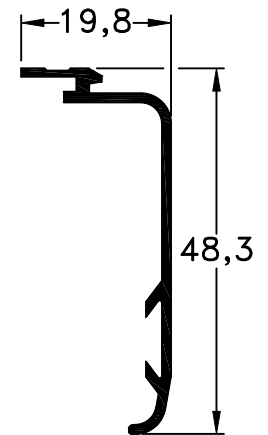

Accesorios Contramarco 441		
Ítem	Forma	Cantidad
Tornillos Auto perforantes o Remaches		s/m

s/m: según medida.

441 - Contramarco
Largo Std.: 6150 mm
Peso: 0,18 Kg/m

Accesorios Contramarco 709				
Ítem	Código	Descripción	Forma	Cantidad
Esc. de Alineación	8919	Esc. Contramarco E-66		4 Unidades
Burlete	8440	Burlete B-57		s/m
Tornillos Auto perforantes o Remaches				s/m

s/m: según medida.

709 - Contramarco
Largo Std.: 6150 mm
Peso: 0,19 Kg/m

Accesorios Contramarco 723/746				
Ítem	Código	Descripción	Forma	Cantidad
Esc. de Alineación	8919	Esc. Contramarco E-66		4 Unidades
Tornillos Auto perforantes o Remaches				s/m

s/m: según medida.

723 - Contramarco
Largo Std.: 6150 mm
Peso: 0,26 Kg/m

746 - Contramarco
Largo Std.: 6150 mm
Peso: 0,18 Kg/m

Escala 1:1
Tolerancia en Peso +/- 10%