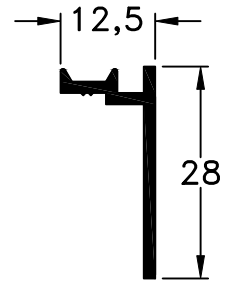

Accesorios Contramarco 441		
Ítem	Forma	Cantidad
Tornillos Auto perforantes o Remaches		s/m

s/m: según medida.

441 - Contramarco
Largo Std.: 6150 mm
Peso: 0,18 Kg/m

Accesorios Contramarco 709				
Ítem	Código	Descripción	Forma	Cantidad
Esc. de Alineación	8919	Esc. Contramarco E-66		4 Unidades
Burlete	8440	Burlete B-57		s/m
Tornillos Auto perforantes o Remaches				s/m

s/m: según medida.

709 - Contramarco
Largo Std.: 6150 mm
Peso: 0,19 Kg/m

Accesorios Contramarco 723/746				
Ítem	Código	Descripción	Forma	Cantidad
Esc. de Alineación	8919	Esc. Contramarco E-66		4 Unidades
Tornillos Auto perforantes o Remaches				s/m

s/m: según medida.

723 - Contramarco
Largo Std.: 6150 mm
Peso: 0,26 Kg/m

746 - Contramarco
Largo Std.: 6150 mm
Peso: 0,18 Kg/m

Escala 1:1
Tolerancia en Peso +/- 10%