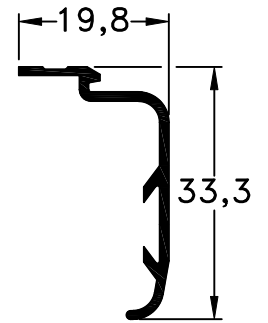

Accesorios Contramarco 441		
Ítem	Forma	Cantidad
Tornillos Auto perforantes o Remaches		s/m

s/m: según medida.

441 - Contramarco
Largo Std.: 6150 mm
Peso: 0,18 Kg/m

Accesorios Contramarco 709				
Ítem	Código	Descripción	Forma	Cantidad
Esc. de Alineación	8919	Esc. Contramarco E-66		4 Unidades
Burlete	8440	Burlete B-57		s/m
Tornillos Auto perforantes o Remaches				s/m

s/m: según medida.

709 - Contramarco
Largo Std.: 6150 mm
Peso: 0,19 Kg/m

Accesorios Contramarco 723/746				
Ítem	Código	Descripción	Forma	Cantidad
Esc. de Alineación	8919	Esc. Contramarco E-66		4 Unidades
Tornillos Auto perforantes o Remaches				s/m

s/m: según medida.

723 - Contramarco
Largo Std.: 6150 mm
Peso: 0,26 Kg/m

746 - Contramarco
Largo Std.: 6150 mm
Peso: 0,18 Kg/m

Escala 1:1
Tolerancia en Peso +/- 10%