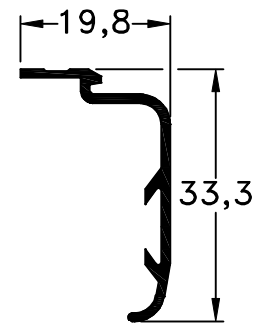

Contramarcos

Accesorios Contramarco 709				
Ítem	Código	Descripción	Forma	Cantidad
Esc. de Alineación	8919	Esc. Contramarco E-66		4 Unidades
Tornillos Autoperforantes o Remaches				s/m

s/m: según medida.

709 - Contramarco
Largo Std.: 6150 mm
Peso: 0,19 Kg/m

Accesorios Contramarco 723/746				
Ítem	Código	Descripción	Forma	Cantidad
Esc. de Alineación	8919	Esc. Contramarco E-66		4 Unidades
Tornillos Autoperforantes o Remaches				s/m

s/m: según medida.

723 - Contramarco
Largo Std.: 6150 mm
Peso: 0,26 Kg/m

746 - Contramarco
Largo Std.: 6150 mm
Peso: 0,18 Kg/m