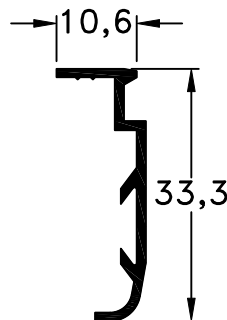

Accesorios Contramarco 441		
Ítem	Forma	Cantidad
Tornillos Auto perforantes o Remaches		s/m

s/m: según medida.

441 - Contramarco
Largo Std.: 6150 mm
Peso: 0,18 Kg/m

Accesorios Contramarco 709				
Ítem	Código	Descripción	Forma	Cantidad
Esc. de Alineación	8919	Esc. Contramarco E-66		4 Unidades
Burlete	8440	Burlete B-57		s/m
Tornillos Auto perforantes o Remaches				s/m

s/m: según medida.

709 - Contramarco
Largo Std.: 6150 mm
Peso: 0,19 Kg/m

Accesorios Contramarco 723/746				
Ítem	Código	Descripción	Forma	Cantidad
Esc. de Alineación	8919	Esc. Contramarco E-66		4 Unidades
Tornillos Auto perforantes o Remaches				s/m

s/m: según medida.

723 - Contramarco
Largo Std.: 6150 mm
Peso: 0,26 Kg/m

746 - Contramarco
Largo Std.: 6150 mm
Peso: 0,18 Kg/m

Escala 1:1
Tolerancia en Peso +/- 10%