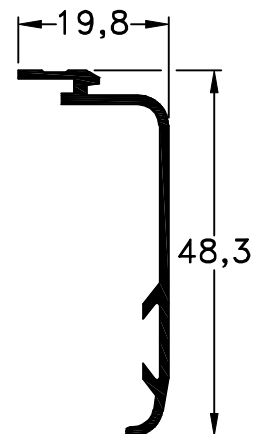

Contramarcos

Accesorios Contramarco 709				
Ítem	Código	Descripción	Forma	Cantidad
Esc. de Alineación	8919	Esc. Contramarco E-66		4 Unidades
Tornillos Autoperforantes o Remaches				s/m

s/m: según medida.

709 - Contramarco
Largo Std.: 6150 mm
Peso: 0,19 Kg/m

Accesorios Contramarco 723/746				
Ítem	Código	Descripción	Forma	Cantidad
Esc. de Alineación	8919	Esc. Contramarco E-66		4 Unidades
Tornillos Autoperforantes o Remaches				s/m

s/m: según medida.

723 - Contramarco
Largo Std.: 6150 mm
Peso: 0,26 Kg/m

746 - Contramarco
Largo Std.: 6150 mm
Peso: 0,18 Kg/m