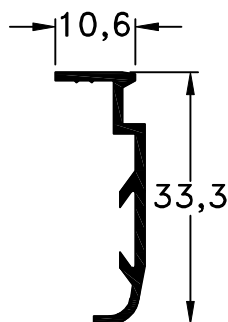

Contramarcos

Accesorios Contramarco 709				
Ítem	Código	Descripción	Forma	Cantidad
Esc. de Alineación	8919	Esc. Contramarco E-66		4 Unidades
Tornillos Autoperforantes o Remaches				s/m

s/m: según medida.

709 - Contramarco
Largo Std.: 6150 mm
Peso: 0,19 Kg/m

Accesorios Contramarco 723/746				
Ítem	Código	Descripción	Forma	Cantidad
Esc. de Alineación	8919	Esc. Contramarco E-66		4 Unidades
Tornillos Autoperforantes o Remaches				s/m

s/m: según medida.

723 - Contramarco
Largo Std.: 6150 mm
Peso: 0,26 Kg/m

746 - Contramarco
Largo Std.: 6150 mm
Peso: 0,18 Kg/m