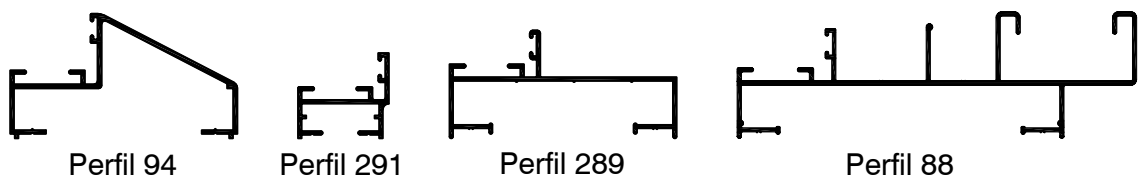

Detalle de armado Perfil Mosquitero 109

Ventana Corrediza

Mosquitero de Abrir

Marcos Compatibles:

Escala 1:2
Tolerancia en Peso +/- 10%

20-01-12 **TRADICIONAL.44**