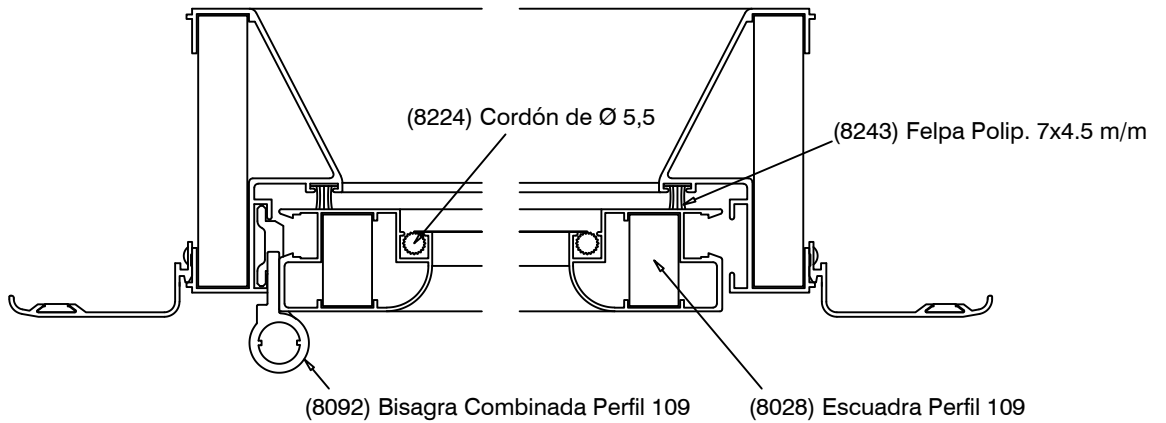

Detalle de armado Perfil Mosquitero 109

Ventana Corrediza

Mosquitero de Abrir

Marcos Compatibles:

Escala 1:2
Tolerancia en Peso +/- 10%

20-01-12 **TRADICIONAL.44**