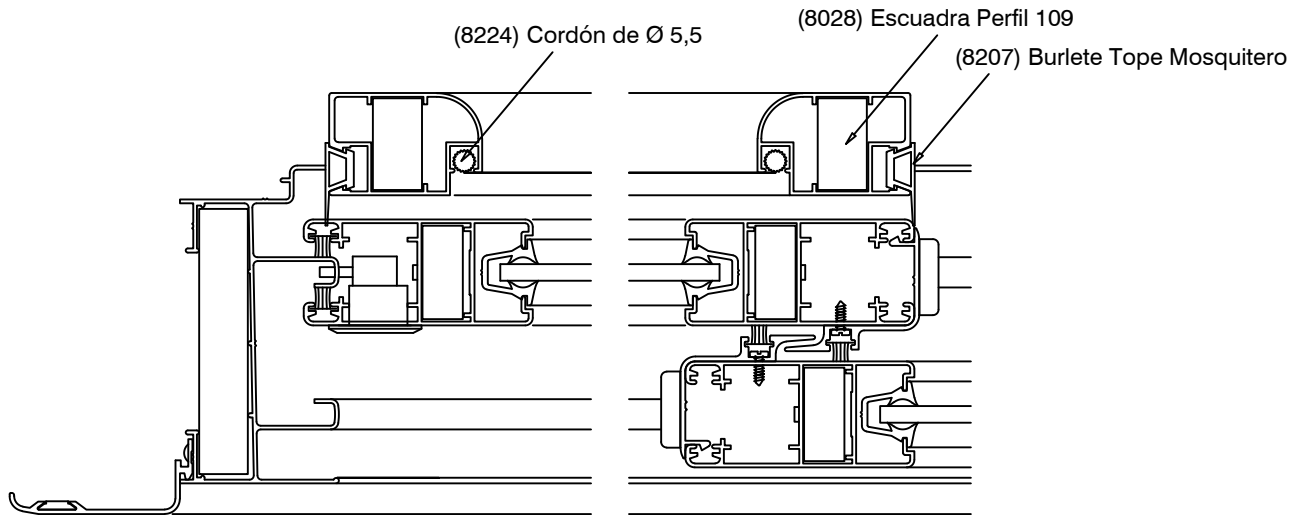

Detalle de armado Perfil Mosquitero 109

Ventana Corrediza

Mosquitero de Abrir

Marcos Compatibles:

Escala 1:2
Tolerancia en Peso +/- 10%

20-01-12 **TRADICIONAL.44**