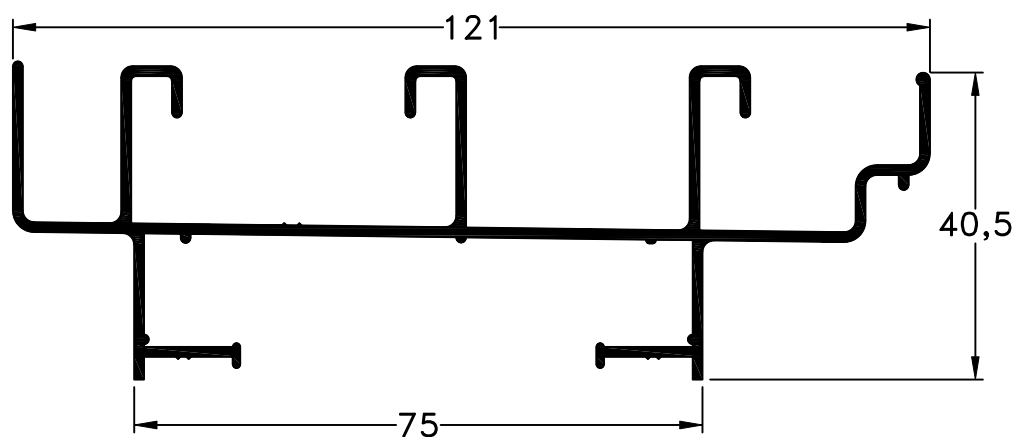

11 - Guía Postiza de
Ventana Combinada
peso: 0,38 Kg/m

961 - Marco de tres guías
peso: 1,16 Kg/m

960 - Marco Cuatro Guías
peso: 1,53 Kg/m

7 - Cierre Central
Encuentro
peso: 0,36 Kg/m

120 - Guía de Cortina Común
p/Marco 101/901/921/961
Largo Std.: 6150 mm
peso: 0,37 Kg/m

9 - Guía de Cortina Barrio
p/Marco 101/901/921/961
Largo Std.: 6150 mm
peso: 0,79 Kg/m