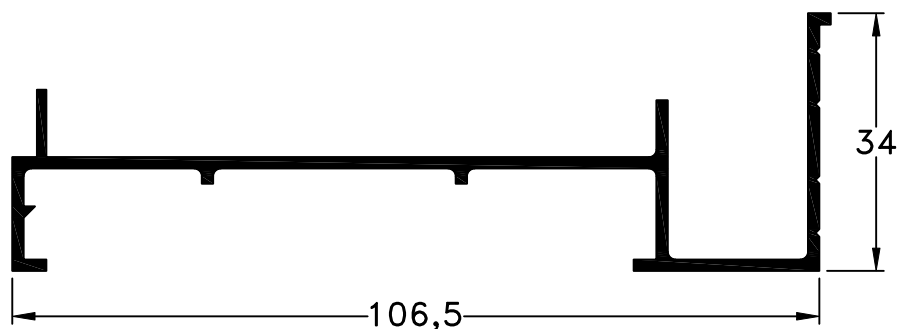

11 - Guía Postiza de
Ventana Combinada
peso: 0,38 Kg/m

961 - Marco de tres guías
peso: 1,16 Kg/m

960 - Marco Cuatro Guías
peso: 1,53 Kg/m

7 - Cierre Central
Encuentro
peso: 0,36 Kg/m

120 - Guía de Cortina Común
p/Marco 101/901/921/961
Largo Std.: 6150 mm
peso: 0,37 Kg/m

9 - Guía de Cortina Barrio
p/Marco 101/901/921/961
Largo Std.: 6150 mm
peso: 0,79 Kg/m