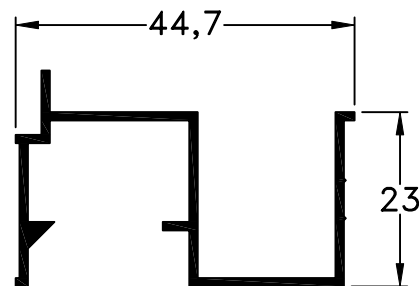

11 - Guía Postiza de
Ventana Combinada
peso: 0,38 Kg/m

961 - Marco de tres guías
peso: 1,16 Kg/m

960 - Marco Cuatro Guías
peso: 1,53 Kg/m

7 - Cierre Central
Encuentro
peso: 0,36 Kg/m

120 - Guía de Cortina Común
p/Marco 101/901/921/961
Largo Std.: 6150 mm
peso: 0,37 Kg/m

9 - Guía de Cortina Barrio
p/Marco 101/901/921/961
Largo Std.: 6150 mm
peso: 0,79 Kg/m