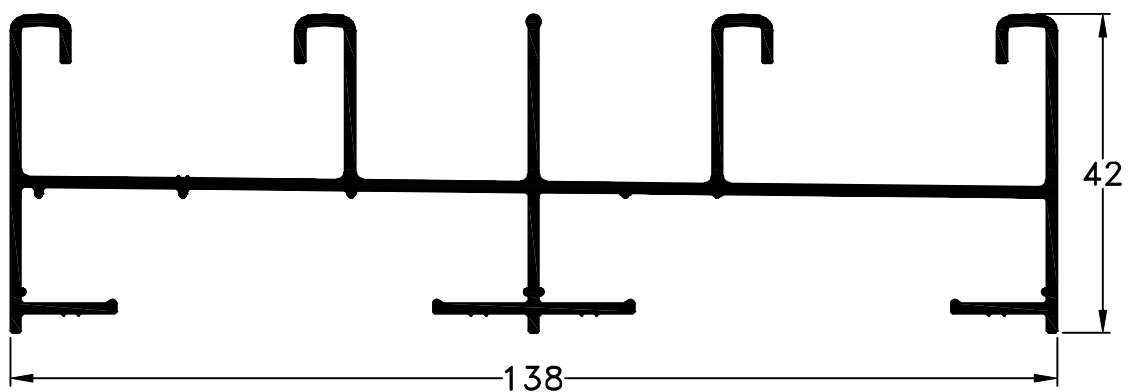

# Ventana y Puerta Corrediza - Perfiles Varios

11 - Guía Postiza de  
Ventana Combinada  
peso: 0,38 Kg/m

961 - Marco de tres guías  
peso: 1,16 Kg/m

960 - Marco Cuatro Guías  
peso: 1,53 Kg/m

7 - Cierre Central  
Encuentro  
peso: 0,36 Kg/m

120 - Guía de Cortina Común  
p/Marco 101/901/921/961  
Largo Std.: 6150 mm  
peso: 0,37 Kg/m

9 - Guía de Cortina Barrio  
p/Marco 101/901/921/961  
Largo Std.: 6150 mm  
peso: 0,79 Kg/m