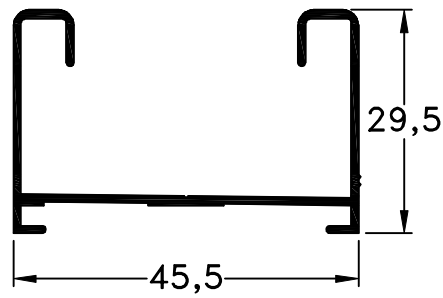

# Ventana y Puerta Corrediza - Perfiles Varios

11 - Guía Postiza de  
Ventana Combinada  
peso: 0,38 Kg/m

961 - Marco de tres guías  
peso: 1,16 Kg/m

960 - Marco Cuatro Guías  
peso: 1,53 Kg/m

7 - Cierre Central  
Encuentro  
peso: 0,36 Kg/m

120 - Guía de Cortina Común  
p/Marco 101/901/921/961  
Largo Std.: 6150 mm  
peso: 0,37 Kg/m

9 - Guía de Cortina Barrio  
p/Marco 101/901/921/961  
Largo Std.: 6150 mm  
peso: 0,79 Kg/m