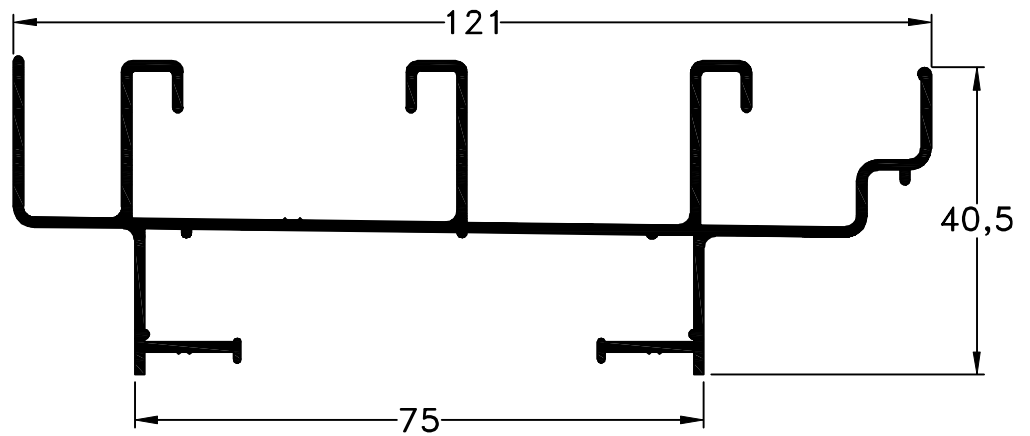

# Ventana y Puerta Corrediza - Perfiles Varios

11 - Guía Postiza de  
Ventana Combinada  
peso: 0,38 Kg/m

961 - Marco de tres guías  
peso: 1,16 Kg/m

960 - Marco Cuatro Guías  
peso: 1,53 Kg/m

7 - Cierre Central  
Encuentro  
peso: 0,36 Kg/m

120 - Guía de Cortina Común  
p/Marco 101/901/921/961  
Largo Std.: 6150 mm  
peso: 0,37 Kg/m

9 - Guía de Cortina Barrio  
p/Marco 101/901/921/961  
Largo Std.: 6150 mm  
peso: 0,79 Kg/m