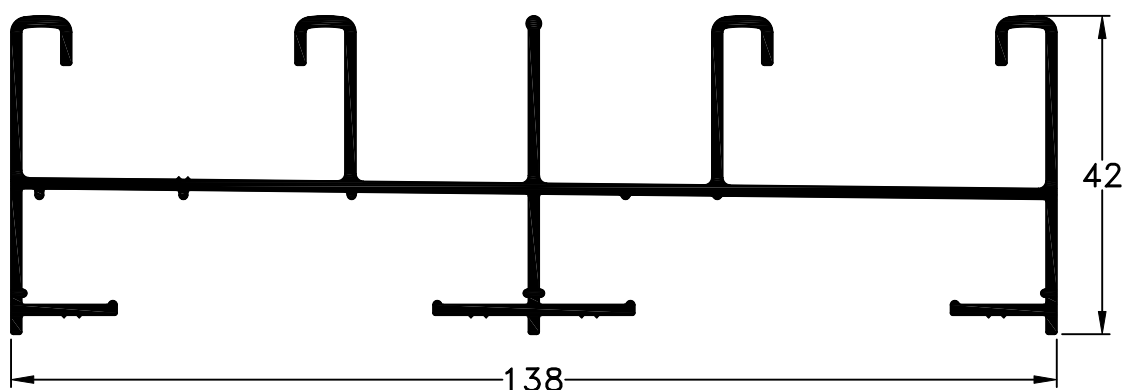

11 - Guía Postiza de
Ventana Combinada
peso: 0,38 Kg/m

961 - Marco de tres guías
peso: 1,16 Kg/m

960 - Marco Cuatro Guías
peso: 1,53 Kg/m

7 - Cierre Central
Encuentro
peso: 0,36 Kg/m

120 - Guía de Cortina Común
p/Marco 101/901/921/961
Largo Std.: 6150 mm
peso: 0,37 Kg/m

9 - Guía de Cortina Barrio
p/Marco 101/901/921/961
Largo Std.: 6150 mm
peso: 0,79 Kg/m