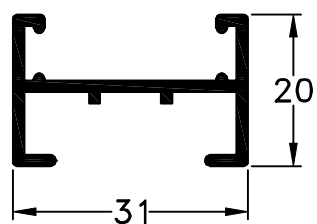

# Ventana y Puerta Corrediza - Perfiles Varios

11 - Guía Postiza de  
Ventana Combinada  
peso: 0,38 Kg/m

961 - Marco de tres guías  
peso: 1,16 Kg/m

960 - Marco Cuatro Guías  
peso: 1,53 Kg/m

7 - Cierre Central  
Encuentro  
peso: 0,36 Kg/m

120 - Guía de Cortina Común  
p/Marco 101/901/921/961  
Largo Std.: 6150 mm  
peso: 0,37 Kg/m

9 - Guía de Cortina Barrio  
p/Marco 101/901/921/961  
Largo Std.: 6150 mm  
peso: 0,79 Kg/m