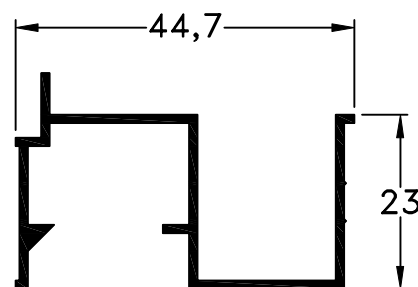

# Ventana y Puerta Corrediza - Perfiles Varios

11 - Guía Postiza de  
Ventana Combinada  
peso: 0,38 Kg/m

961 - Marco de tres guías  
peso: 1,16 Kg/m

960 - Marco Cuatro Guías  
peso: 1,53 Kg/m

7 - Cierre Central  
Encuentro  
peso: 0,36 Kg/m

120 - Guía de Cortina Común  
p/Marco 101/901/921/961  
Largo Std.: 6150 mm  
peso: 0,37 Kg/m

9 - Guía de Cortina Barrio  
p/Marco 101/901/921/961  
Largo Std.: 6150 mm  
peso: 0,79 Kg/m