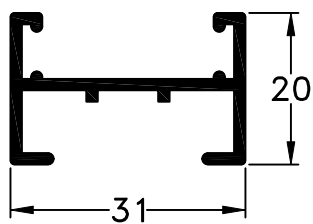

11 - Guía Postiza de
Ventana Combinada
peso: 0,38 Kg/m

961 - Marco de tres guías
peso: 1,16 Kg/m

960 - Marco Cuatro Guías
peso: 1,53 Kg/m

7 - Cierre Central
Encuentro
peso: 0,36 Kg/m

120 - Guía de Cortina Común
p/Marco 101/901/921/961
Largo Std.: 6150 mm
peso: 0,37 Kg/m

9 - Guía de Cortina Barrio
p/Marco 101/901/921/961
Largo Std.: 6150 mm
peso: 0,79 Kg/m