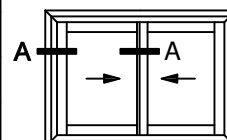

Dimensiones de Corte		VC.: Ventana Corrediza			PC.: Puerta Corrediza		
Perfil	Denominación	Cant.	Largo	Corte	Cant.	Largo	Corte
101	MARCO	2	A	45° 45°	1	A	45° 45°
101	MARCO	2	H	45° 45°	2	H	45° 90°
13	UMBRAL	-	-	-	1	A-36	90° 90°
902	ZOCALO	4	A/2-99	90° 90°	-	-	-
005	ZOCALO ALTO	-	-	-	4	A/2-99	90° 90°
103	PAR. LATERAL	2	H-64	90° 90°	2	H-40	90° 90°
104	PAR. CENTRAL	2	H-64	90° 90°	2	H-40	90° 90°
105	MOSQUITERO	2	A/2-33	45° 45°	2	A/2-33	45° 45°
105	MOSQUITERO	2	H-73	45° 45°	2	H-49	45° 45°

Corte Horizontal A-A

* Medidas en milímetros

Accesorios Ventana y Puerta Corrediza de 2 Hojas				VC	PC
Ítem	Código	Descripción	Forma	Cantidad	Cantidad
Esc. de Armado	8005	Esc. Parte "A" Liviana de 71,8 milímetros		4 Unidades	2 Unidades
	8008	Esc. Parte "A" Pesada de 71,8 milímetros			
Fijación Esc.	---	Tornillos Autoperforantes o Remaches		32 Unidades	16 Unidades
Burlate Universal	8204	Burlate Universal B-7 Liviano		2A + 4H	2A + 4H
	8216	Burlate Universal B-7 Pesado			
Felpa	8241	Felpa de PVC 7x4		4A + 6H	4A + 6H
	8243	Felpa de Polipropileno 7x4,5			
Cierre Central	8153	Cierre Reversible (Cromado, Blanco, Negro)		1 Unidad	1 Unidad
	8155	Cierre 1042			
	8159	Cierre 1088			
Tope Lateral	8361	Tope de Hoja Parte "J"		8 Unidades	16 Unidades
Antirruido	8359	Antirruido para 103 y 104		8 Unidades	8 Unidades
Rodamiento	8105	Rueda a Rulemán Simple		4 Unidades	4 Unidades
	8106	Rueda a Rulemán Doble			
	8111	Ruedas Regulables 3003			
	8113	Ruedas Simples 3001			
Cruce de Hoja	8384	Tapón Cruce de Hoja con Felpa		2 Unidades	1 Unidades
Tornillo	8362	Tornillo Parker de Armado Hoja		8 Unidades	20 Unidades