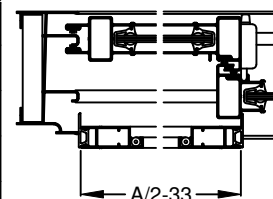

Dimensiones de Corte		VC.: Ventana Corrediza			PC.: Puerta Corrediza		
Perfil	Denominación	Cant.	Largo	Corte	Cant.	Largo	Corte
101	MARCO	2	A	45° 45°	1	A	45° 45°
101	MARCO	2	H	45° 45°	2	H	45° 90°
13	UMBRAL	-	-	-	1	A-36	90° 90°
902	ZOCALO	4	A/2-99	90° 90°	-	-	-
005	ZOCALO ALTO	-	-	-	4	A/2-99	90° 90°
103	PAR. LATERAL	2	H-64	90° 90°	2	H-40	90° 90°
104	PAR. CENTRAL	2	H-64	90° 90°	2	H-40	90° 90°
105	MOSQUITERO	2	A/2-33	45° 45°	2	A/2-33	45° 45°
105	MOSQUITERO	2	H-73	45° 45°	2	H-49	45° 45°

Corte Horizontal A-A

* Medidas en milímetros

Accesorios Ventana y Puerta Corrediza de 2 Hojas				VC	PC
Ítem	Código	Descripción	Forma	Cantidad	Cantidad
Esc. de Armado	8005	Esc. Parte "A" Liviana de 71,8 milímetros		4 Unidades	2 Unidades
	8008	Esc. Parte "A" Pesada de 71,8 milímetros			
Fijación Esc.	---	Tornillos Autoperforantes o Remaches		32 Unidades	16 Unidades
Burlate Universal	8204	Burlate Universal B-7 Liviano		2A + 4H	2A + 4H
	8216	Burlate Universal B-7 Pesado			
Felpa	8241	Felpa de PVC 7x4		4A + 6H	4A + 6H
	8243	Felpa de Polipropileno 7x4,5			
Cierre Central	8153	Cierre Reversible (Cromado, Blanco, Negro)		1 Unidad	1 Unidad
	8155	Cierre 1042			
	8159	Cierre 1088			
Tope Lateral	8361	Tope de Hoja Parte "J"		8 Unidades	16 Unidades
Antirruido	8359	Antirruido para 103 y 104		8 Unidades	8 Unidades
Rodamiento	8105	Rueda a Rulemán Simple		4 Unidades	4 Unidades
	8106	Rueda a Rulemán Doble			
	8111	Ruedas Regulables 3003			
	8113	Ruedas Simples 3001			
Cruce de Hoja	8384	Tapón Cruce de Hoja con Felpa		2 Unidades	1 Unidades
Tornillo	8362	Tornillo Parker de Armado Hoja		8 Unidades	20 Unidades